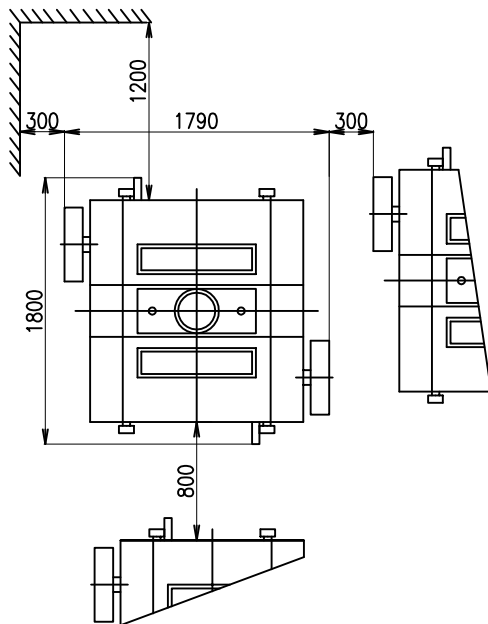

# Mlecí válcová stolice MSP1-800/250

**ŠENOVKA**

STROJE A ZAŘÍZENÍ PRO ZPRACOVÁNÍ OBILOVIN