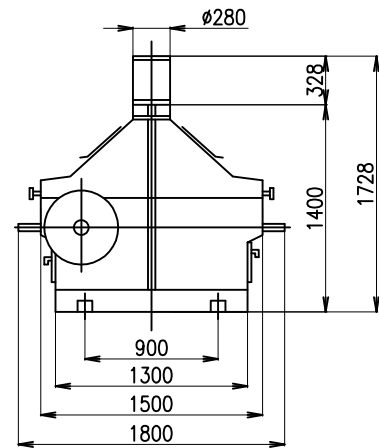

# Mlecí válcová stolice MSP1-800/250

**ŠENOVKA**

STROJE A ZAŘÍZENÍ PRO ZPRACOVÁNÍ OBILOVIN