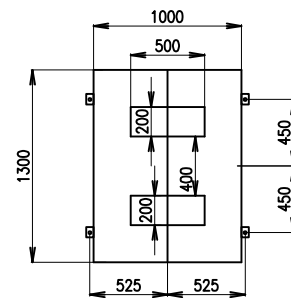

# Mlecí válcová stolice MSP1-800/250

**ŠENOVKA**

STROJE A ZAŘÍZENÍ PRO ZPRACOVÁNÍ OBILOVIN