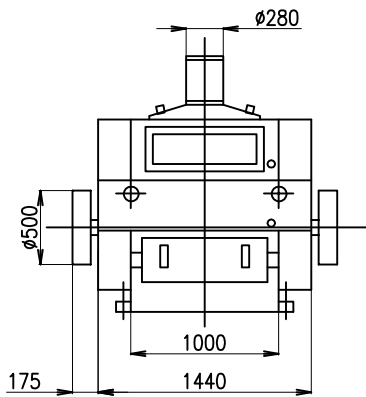

# Mlecí válcová stolice MSP1-800/250

**ŠENOVKA**

STROJE A ZAŘÍZENÍ PRO ZPRACOVÁNÍ OBILOVIN