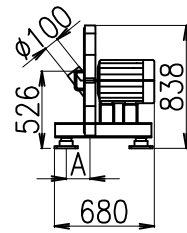

Šrotovník SK 7

A - 160- 5,5kW
130- 7,5kW

B - 540- 5,5kW
510 - 7,5kW

ŠENOVKA

STROJE A ZAŘÍZENÍ PRO ZPRACOVÁNÍ OBILOVIN