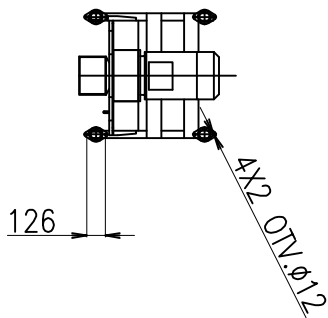

Šrotovník SK 7

A - 160- 5,5kW
130- 7,5kW

B - 540- 5,5kW
510 - 7,5kW

ŠENOVKA

STROJE A ZAŘÍZENÍ PRO ZPRACOVÁNÍ OBILOVIN