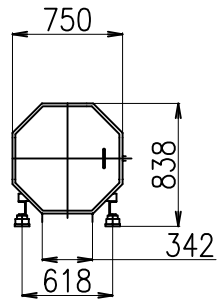

Šrotovník SK 7

A - 160- 5,5kW
130- 7,5kW

B - 540- 5,5kW
510 - 7,5kW

ŠENOVKA

STROJE A ZAŘÍZENÍ PRO ZPRACOVÁNÍ OBILOVIN