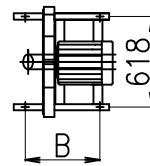

Šrotovník SK 7

A - 160- 5,5kW
130- 7,5kW

B - 540- 5,5kW
510 - 7,5kW

ŠENOVKA

STROJE A ZAŘÍZENÍ PRO ZPRACOVÁNÍ OBILOVIN