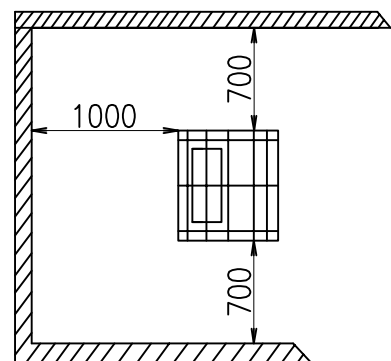

Šrotovník SK 7

A - 160- 5,5kW
130- 7,5kW

B - 540- 5,5kW
510 - 7,5kW

ŠENOVKA

STROJE A ZAŘÍZENÍ PRO ZPRACOVÁNÍ OBILOVIN