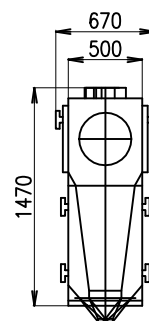

Odírací stroj OS 3,7,10

ZATÍŽENÍ NA 4ks PATEK
650 kg-DS 1,3

ŠENOVKA

STROJE A ZAŘÍZENÍ PRO ZPRACOVÁNÍ OBILOVIN