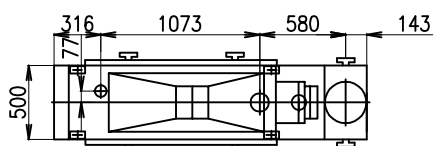

Odírací stroj OS 3,7,10

ZATÍŽENÍ NA 4ks PATEK
650 kg-DS 1,3

ŠENOVKA

STROJE A ZAŘÍZENÍ PRO ZPRACOVÁNÍ OBILOVIN