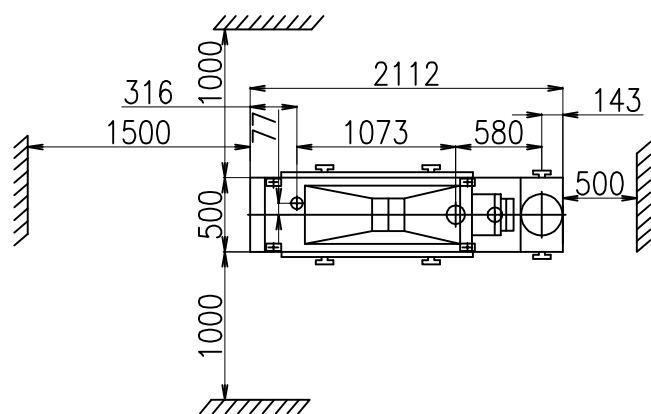

Odírací stroj OS 3,7,10

ZATÍŽENÍ NA 4ks PATEK
650 kg-DS 1,3

ŠENOVKA

STROJE A ZAŘÍZENÍ PRO ZPRACOVÁNÍ OBILOVIN