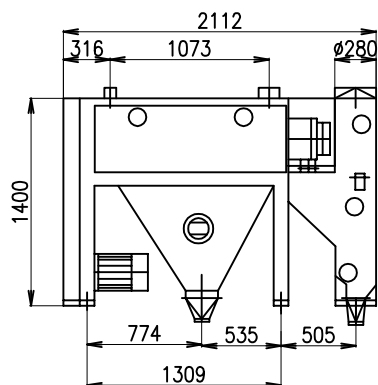

Odírací stroj OS 3,7,10

ZATÍŽENÍ NA 4ks PATEK
650 kg-DS 1,3

ŠENOVKA

STROJE A ZAŘÍZENÍ PRO ZPRACOVÁNÍ OBILOVIN