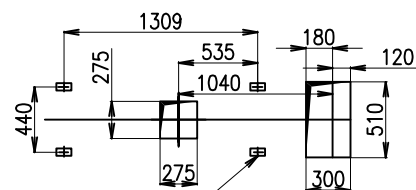

Odírací stroj OS 3,7,10

ZATÍŽENÍ NA 4ks PATEK
650 kg-DS 1,3

ŠENOVKA

STROJE A ZAŘÍZENÍ PRO ZPRACOVÁNÍ OBILOVIN