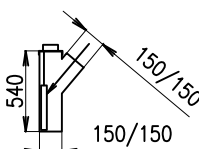

Magnet deskový

Magnet výkon 22t/hod.
mouky

Magnet výkon 10t/hod.
mouky

Magnet výkon 20t/hod.
mouky

ŠENOVKA

STROJE A ZAŘÍZENÍ PRO ZPRACOVÁNÍ OBILOVIN