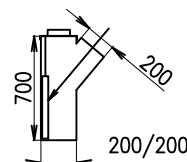

Magnet deskový

Magnet výkon 22t/hod.
mouky

Magnet výkon 10t/hod.
mouky

Magnet výkon 20t/hod.
mouky

ŠENOVKA

STROJE A ZAŘÍZENÍ PRO ZPRACOVÁNÍ OBILOVIN