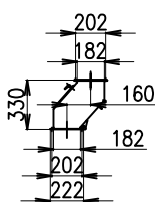

Magnet deskový

Magnet výkon 22t/hod.
mouky

Magnet výkon 10t/hod.
mouky

Magnet výkon 20t/hod.
mouky

ŠENOVKA

STROJE A ZAŘÍZENÍ PRO ZPRACOVÁNÍ OBILOVIN