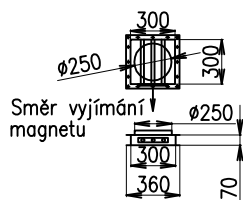

Magnet deskový

Magnet výkon 22t/hod.
mouky

Magnet výkon 10t/hod.
mouky

Magnet výkon 20t/hod.
mouky

ŠENOVKA

STROJE A ZAŘÍZENÍ PRO ZPRACOVÁNÍ OBILOVIN