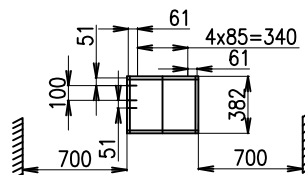

Magnet deskový

Magnet výkon 22t/hod.
mouky

Magnet výkon 10t/hod.
mouky

Magnet výkon 20t/hod.
mouky

ŠENOVKA

STROJE A ZAŘÍZENÍ PRO ZPRACOVÁNÍ OBILOVIN