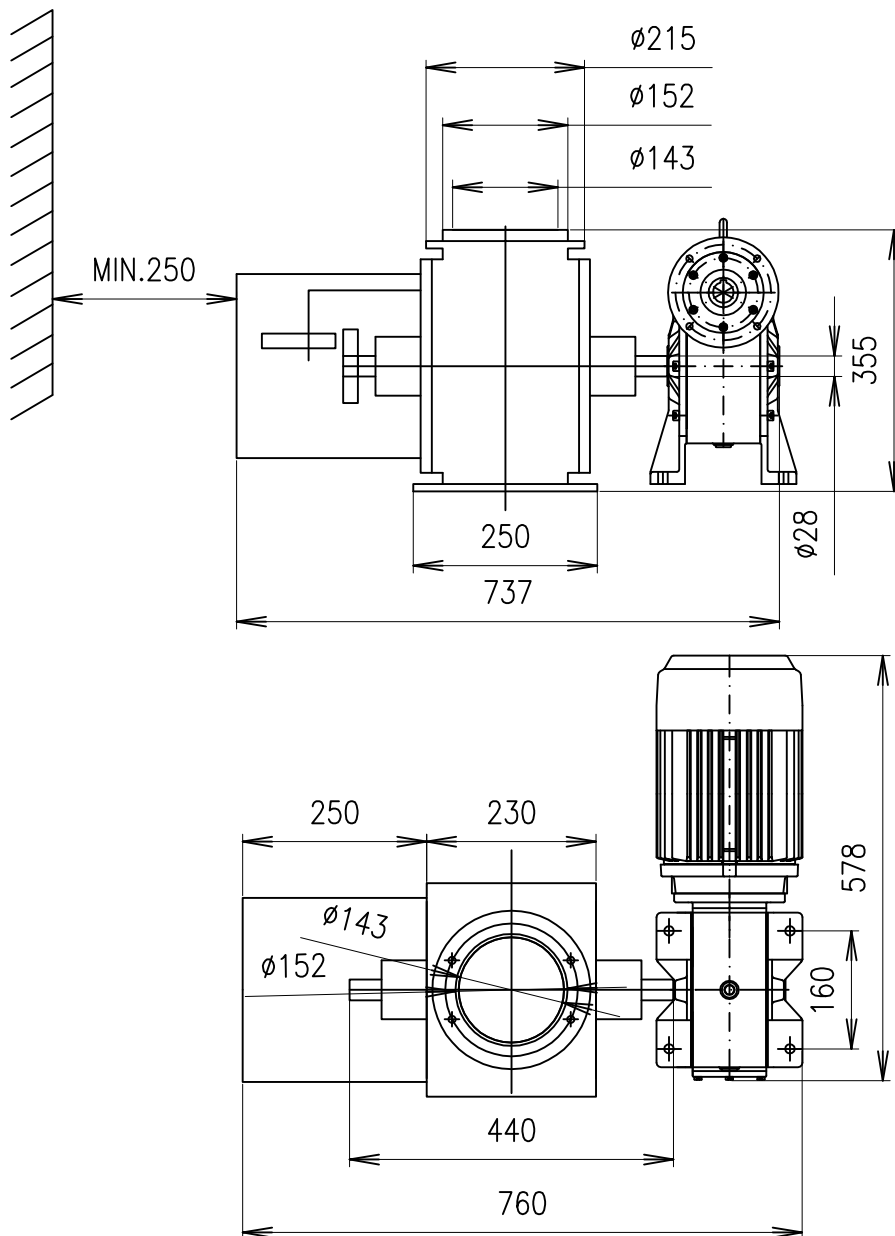

DÁVKOVAČ OBILÍ AD 250

ŠENOVKA

STROJE A ZAŘÍZENÍ PRO ZPRACOVÁNÍ OBILOVIN